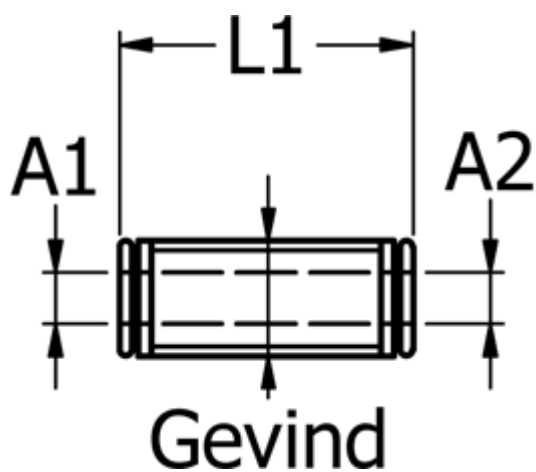

Varenummer: 5867470612
Beskrivelse: Metalfitting 747.0612 - Ø6/Ø12
Push-in lige samler

Mål

Gevind	= M20x1
L1	= 39
Udvendig slangediameter A1	= 6
Udvendig slangediameter A2	= 12